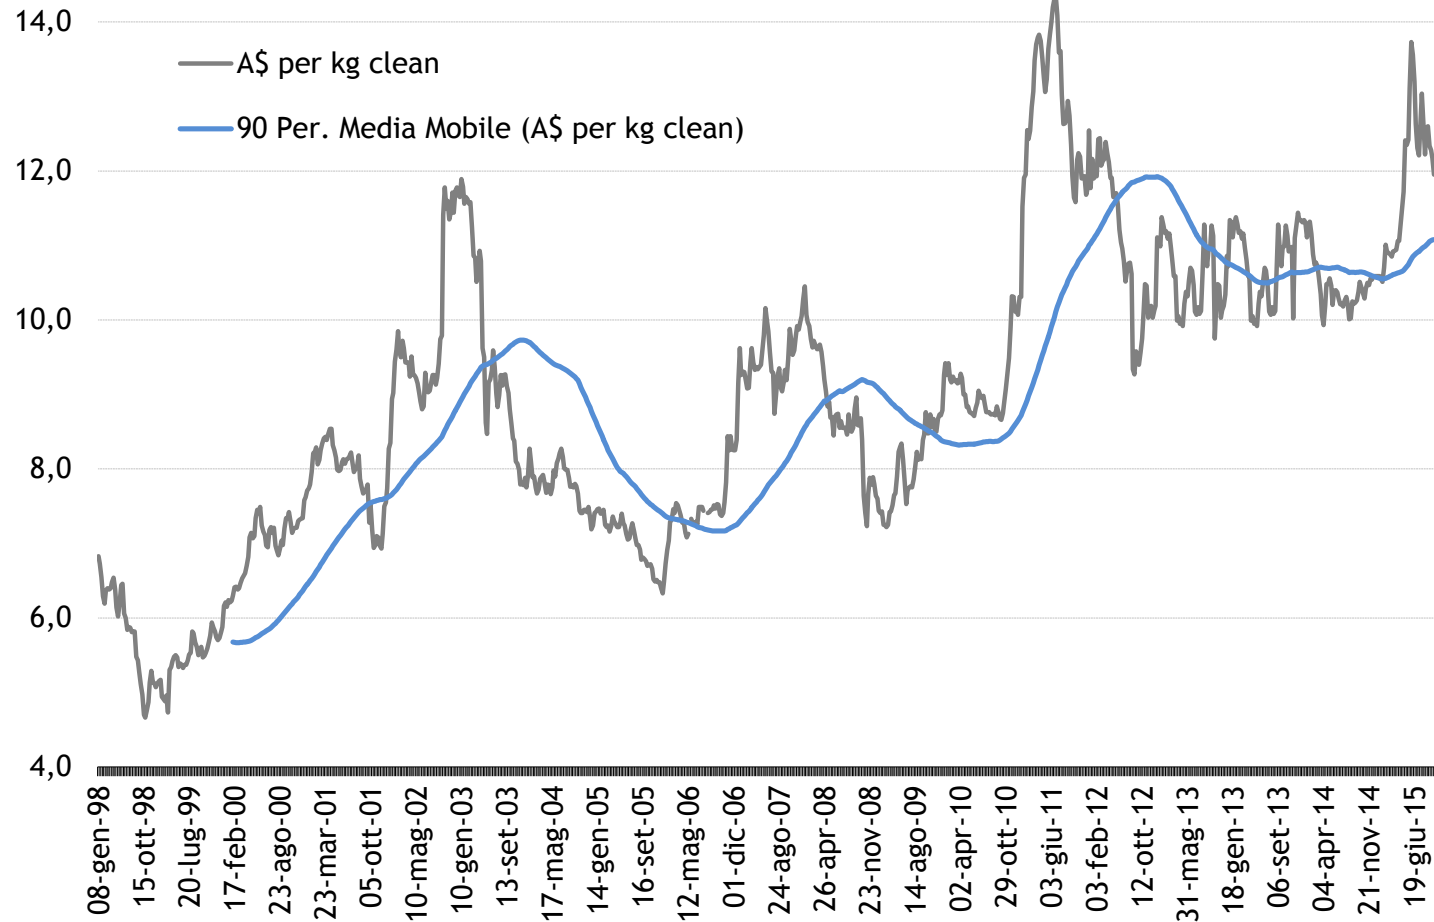

Il prezzo delle lane dal 1998 al 2015

Indice AWEX EMI, quotazioni settimanali

Au\$ correnti per Kg clean e media mobile a 90 giorni

Fonte: ufficio studi UIP su dati AWEX